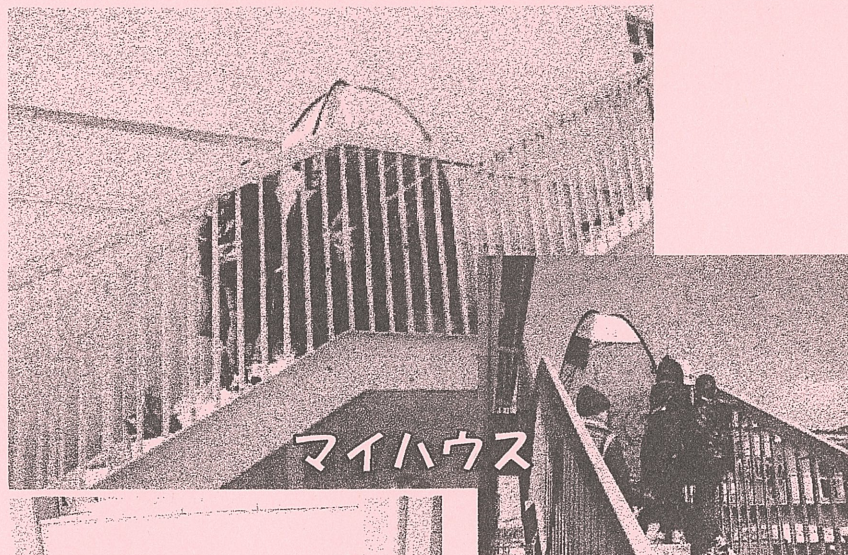

## 4月のお知らせ

雨がふっても あそび場は、やってるよ。きてみてね!

ぼしょ : 仙台市立六郷小学校校庭の一角

じかん : 10:00~4:00

3月20日(火祝)は 遊び場やってるよ。遊びにおいでね~

氷の造形・富士山?

マイハウス

正座してポンポンづくり

4月 1日(日)

4月 8日(日)

4月 15日(日)

4月 22日(日)

4月 29日(日)

新年度の始まりです。春楽しく遊んじゃおう!

遊び場で待っています。

遊び場の様子は「冒険遊び場・せんだい・みやぎネットワーク」  
ホームページ <http://www.bouken-asobiba-net.com/network/>で  
ご覧いただけます。