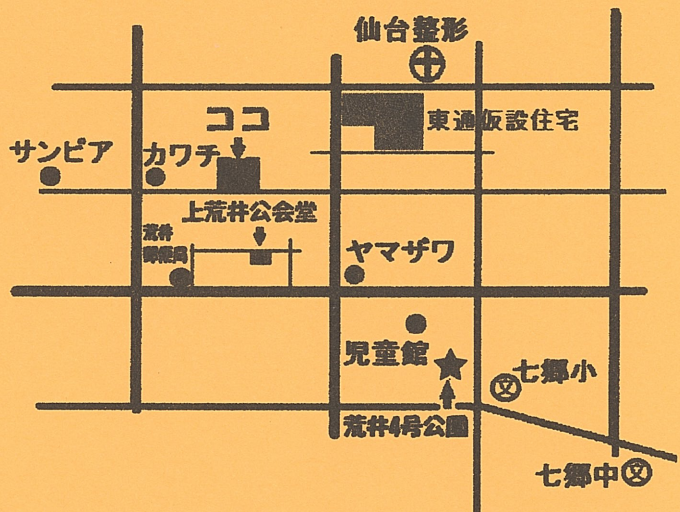

荒井2号公園 あそび場

ばしょ: **上荒井公会堂・荒井2号公園**

じかん: **10:00~12:00** **13:00~17:00**

***今月は午前中「上荒井公会堂」で開催します。**

2月 1日(水)

2月 8日(水)

2月 15日(水)

2月 22日(水)

2月 29日(水)

*** あそび場には、海岸公園冒険広場のスレーリーダーがいます。**

2月の七郷あそび場 毎週土曜日です

4日(土) 11日(土) 18日(土) 25日(土)

場所 荒井4号公園 時間 10:00~16:00

主催: 冒険あそび場・仙台市協議体

連絡先: NPO 法人 冒険あそび場-せんだい・みやぎネットワーク

連絡先: 070-6492-6232 (遊び場携帯)