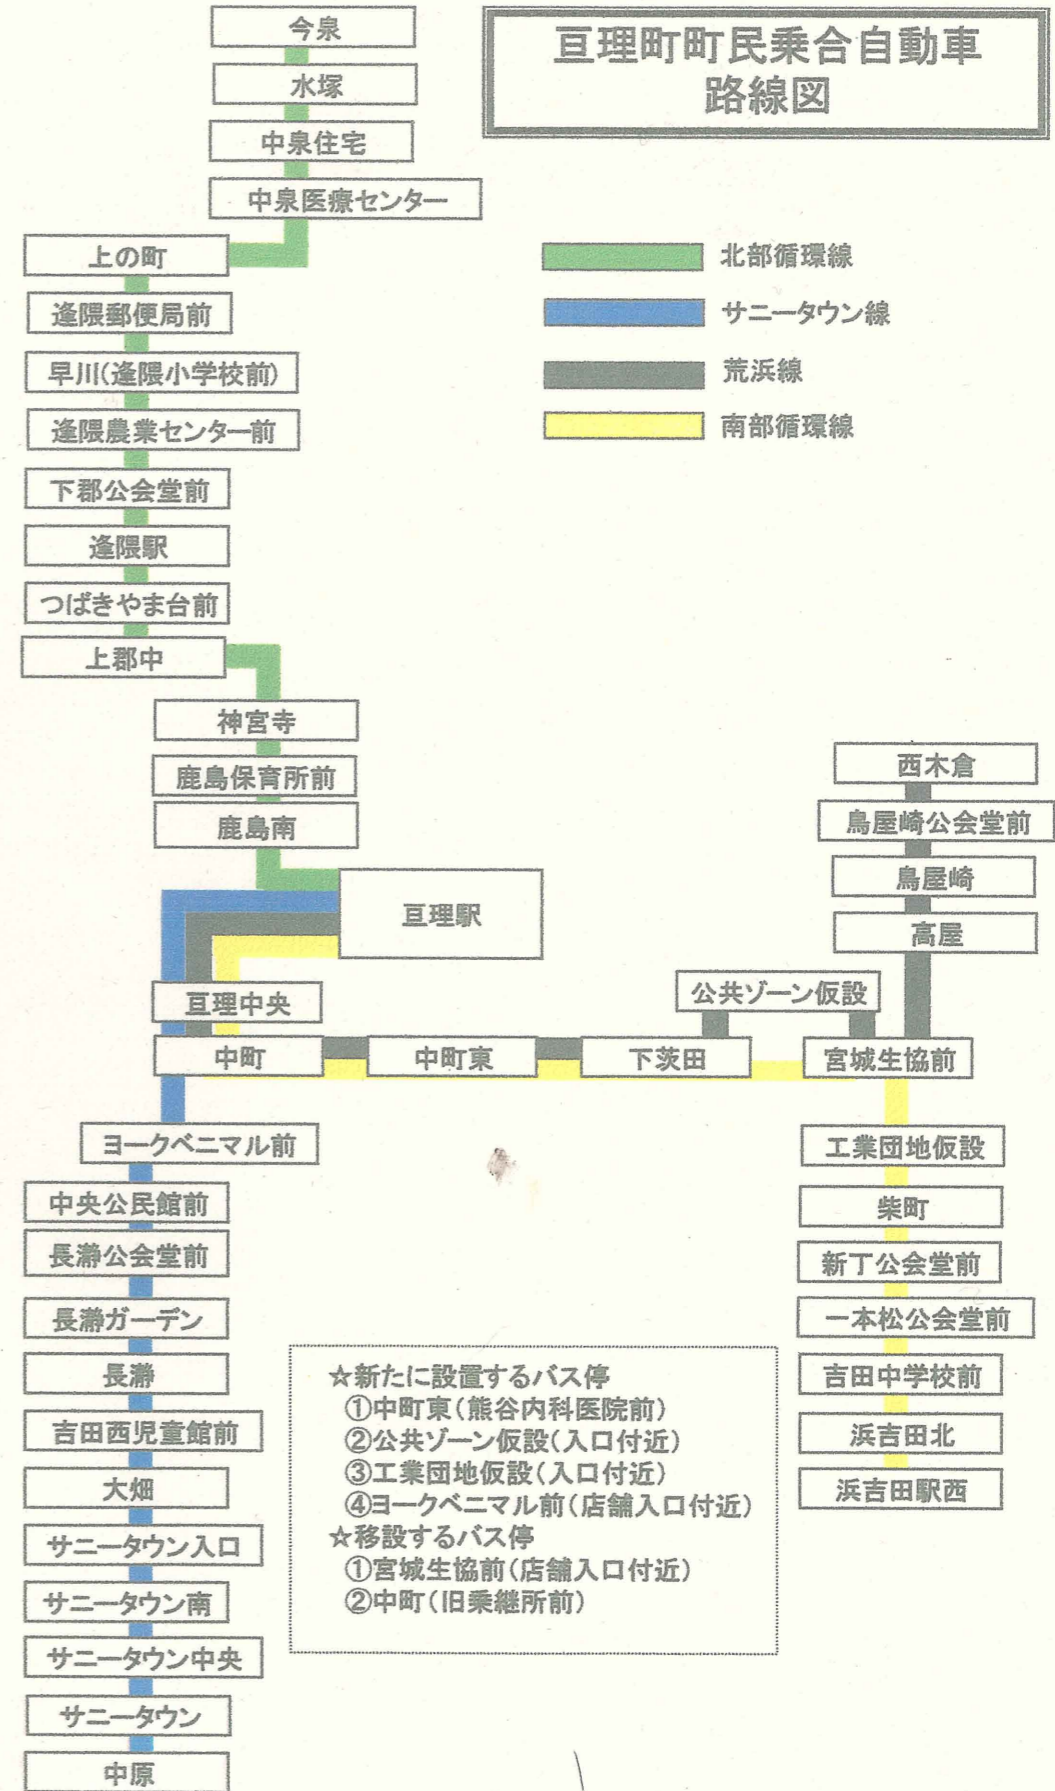

お知らせ

巨理町町民乗合自動車「さざんか号」の運行について

東日本大震災の影響により、巨理町町民乗合自動車「さざんか号」の運行につきまして、ご不便をおかけしており、大変申し訳ございません。
暫定路線にて運行をしておりましたが、被災者支援及び今後の地域公共交通の需要を把握する実証調査運行を実施するため、10月3日（月）から下記のとおり運行を見直します。

- ○北部循環線（現在の暫定運行に変更なし）
- ○サニータウン線（ヨークベニマル前、中央公民館前を運行経路へ）
- ○荒浜線（巨理駅前—荒浜木倉）の一部復旧（中町東、公共ゾーン仮設住宅を運行経路へ）
- ○南部循環線（巨理駅前—浜吉田駅前）の一部復旧（みやぎ生協、工業団地仮設住宅を運行経路へ）
- ○無償運行を平成24年3月31日まで実施します。（暫定路線での運行と被災者支援のため）
  ※定期券乗車券をお持ちの方は、利用状況により割戻しがありますので、お問合せください。
  また、回数券をお持ちの方は、当分の間の無償運行のため、そのままお持ちください。

サニータウン線	北部循環線	荒浜線	南部循環線
停留所	停留所	停留所	停留所
中原	今泉	巨理駅前	巨理駅前
サニータウン	水塚	巨理中央	巨理中央
サニータウン中央	中泉住宅	中町	中町
サニータウン南	中泉医療センター	中町東	中町東
サニータウン入口	上の町	下茨田	下茨田
大畑	逢隈郵便局前	公共ゾーン仮設	宮城生協前
吉田西児童館前	早川(逢隈小学校前)	宮城生協前	工業団地仮設
長瀬	逢隈農業センター前	高屋	柴町
長瀬ガーデン	下郡公会堂前	鳥屋崎	新丁公会堂前
長瀬公会堂前	逢隈駅	鳥屋崎公会堂前	一本松公会堂前
中央公民館前	つばきやま台前	西木倉	吉田中学校前
ヨークベニマル前	上郡中		浜吉田北
中町	神宮寺		浜吉田駅西
巨理中央	鹿島保育所前		
巨理駅前	鹿島南		

※時刻表につきましては、10月号の広報に掲載します。
※運休 土曜日、日曜日・祝日、年末年始

問合せ先 巨理町企画財政課 企画班 TEL34-0505

巨理町町民乗合自動車 路線図

2/9 企画財政課