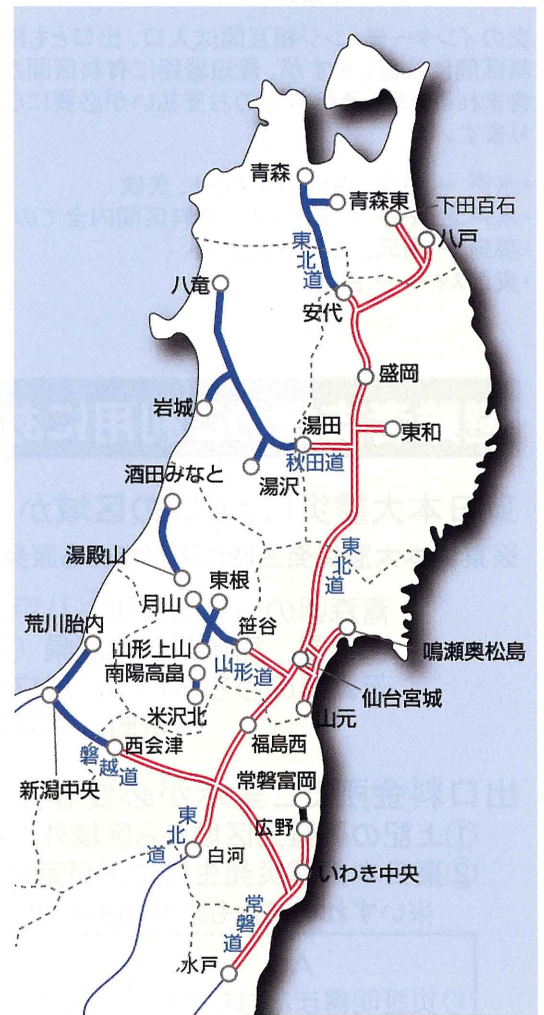

平成23年12月1日(木)

東北地方無料措置見直しのお知らせ

東日本大震災による東北地方無料措置について、法令の改正に基づき対象区間、対象車両、ご利用方法の見直しを行います。

被災地支援・観光振興

— 書面の必要がない無料措置を開始します。 —

■ 無料措置の取り扱い

日にち、車種などに応じた次の無料区間分の通行料金が無料になります。

※有料区間を含む場合は、有料区間分の通行料金をいただきます。

ETC 一般【毎日・全車種】

右地図の二重線で示す区間が無料区間です。

ETC限定【休日等*の「普通車」「軽自動車等」】

右地図の二重線、太線で示す区間が無料区間です。

*土曜日、休日、平成24年1月3日、平成24年3月19日

※インターチェンジ相互間に複数の経路がある場合は、最短経路上の無料区間分が無料になります。また、有料区間分の通行料金も最短経路による額となります。通行料金については、ご利用前にご確認ください。

※通行料金のお支払がない(0円)の場合でも、ETCではETCカードを車載器に挿入し、ETC以外では通行券によりご利用ください。

※対象となる方やご利用目的の要件はありません。

避難者支援

— 書面を必要とする無料措置については、対象者や範囲を縮小します。 —

■ 対象となる方

- ① 右上地図の着色された避難元区域からこの区域外に避難されている方
- ② 東日本大震災発生時に国が定める原発事故の避難区域に居住していた方

■ ご利用方法

出口料金所では一般と表示されたレーンで裏面記載の書面をご呈示ください。

■ 無料措置の取り扱い

右上地図の二重線で示す区間のインターチェンジを入口または出口として通行料金を取り扱う全区間が無料になります。

※被災地支援・観光振興、避難者支援のいずれも平成24年3月31日まで実施します。

裏面に続きます。