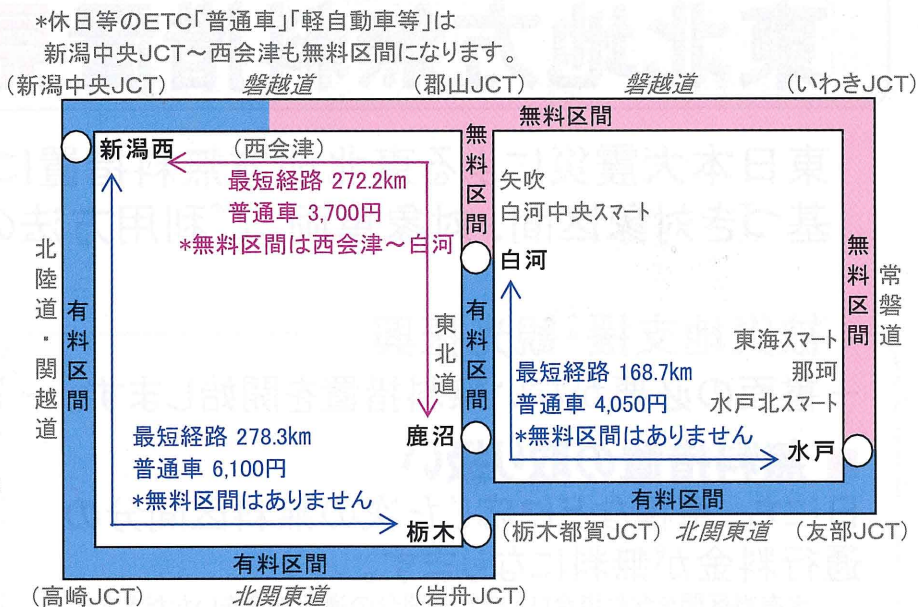

ETC 一般【毎日・全車種】

右地図の二重線で示す区間が無料区間です。

ETC限定【休日等*の「普通車」「軽自動車等」】

右地図の二重線、太線で示す区間が無料区間です。

*土曜日、休日、平成24年1月3日、平成24年3月19日

※インターチェンジ相互間に複数の経路がある場合は、最短経路上の無料区間分が無料になります。また、有料区間分の通行料金も最短経路による額となります。通行料金については、ご利用前にご確認ください。

■ ご利用方法

出口料金所では一般と表示されたレーンで裏面記載の書面をご呈示ください。

■ 無料措置の取り扱い

右上地図の二重線で示す区間のインターチェンジを入口または出口として通行料金を取り扱う全区間が無料になります。

※被災地支援・観光振興、避難者支援のいずれも平成24年3月31日まで実施します。

裏面に続きます。

被災地支援・観光振興のご利用にあたって

◇ ETC時間帯割引の要件を満たしたご利用の場合は、有料区間分の通行料金に割引が適用になります。なお、時刻の判断は無料区間を含め入口および出口料金所で行います。

◇ **ご注意ください！** 入口から出口まで（インターチェンジ相互間）の経路が複数ある場合は、最短経路の無料区間分が無料になります。このため、実際走行した経路の無料措置がされないことがあります。

次のインターチェンジ相互間は入口、出口とも無料区間に位置しますが、最短経路に有料区間が含まれるため、通行料金のお支払いが必要になります。

- ・水戸ー白河、白河中央スマート、矢吹
- ・水戸北スマートー水戸を除く無料区間内全てのIC
- ・那珂ー白河、白河中央スマート
- ・東海スマートー白河